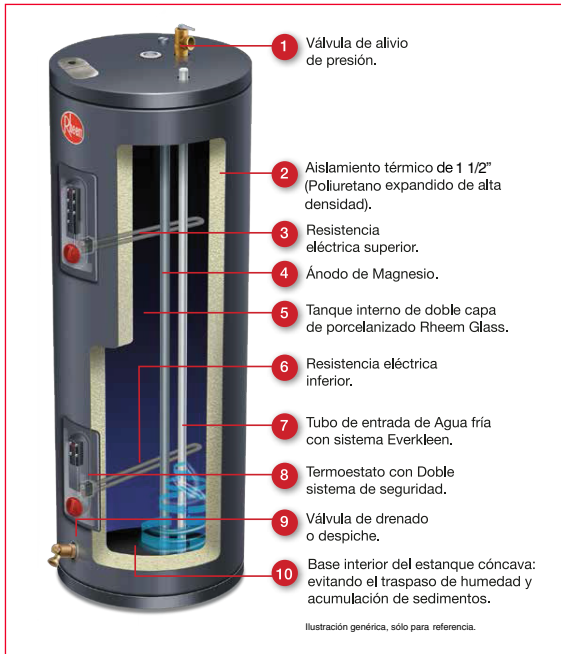

## CARACTERÍSTICAS ÚNICAS Y SUPERIORES

- Estanque esmaltado de Porcelana Bi-Capa.
- Aislación de poliuretano expandido de alta densidad.
- Ánodo de Magnesio protege al 100% el tanque interior.
- Posee 1 ó 2 resistencias eléctricas de Incoloy de alta durabilidad y fácil reposición.
- Sistema de auto limpieza patentado Everkleen.
- Válvula de drenado que facilita su mantenimiento.
- Válvula de seguridad sobre presión.
- Termostato de seguridad.
- Termos de 57, 76, 114 y 152L incluyen enchufe y cable de 1,5m.
- Termo de 57L con conexiones laterales.

Presión Máxima de Operación: 10 bar / Diámetro de Conexión de agua: 3/4"

Experimenta un  
nuevo grado de confort